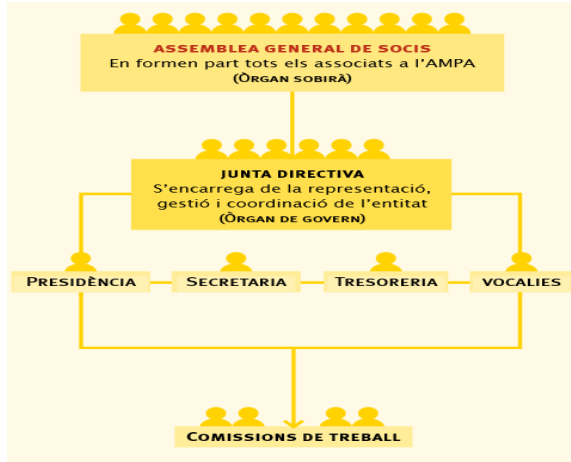

info@ampaamatitarga.org

Visita el web

www.ampaamatitarga.org

Horari d'atenció al públic:

Dimarts de 16.30 a 17.30 hores

Telèfon 607.68.21.84 

Què és l'AMPA?

L'AMPA és una associació sense ànim de lucre formada per mares i pares d'alumnes de l'Escola Germans Amat i Targa.

Objectius

FAMÍLIA I ESCOLA JUNTS PER L'EDUCACIÓ

- Col·laboració amb l'escola en l'organització i finançament d'actes
- Promoure la col·laboració en l'òrgan col·legiat del centre: Consell Escolar
- Ajudar a l'acció educadora de la família i col·laborar amb l'escola per integrar aquesta tasca
- Donar suport a les famílies i col·laborar en la bona entesa amb el centre
- Motivar i incentivar a tots els pares i mares per a la implicació en l'educació dels seus fills/es mitjançant la col·laboració a les activitats del centre
- La missió de l'AMPA és contribuir a la millora de la qualitat del sistema educatiu públic